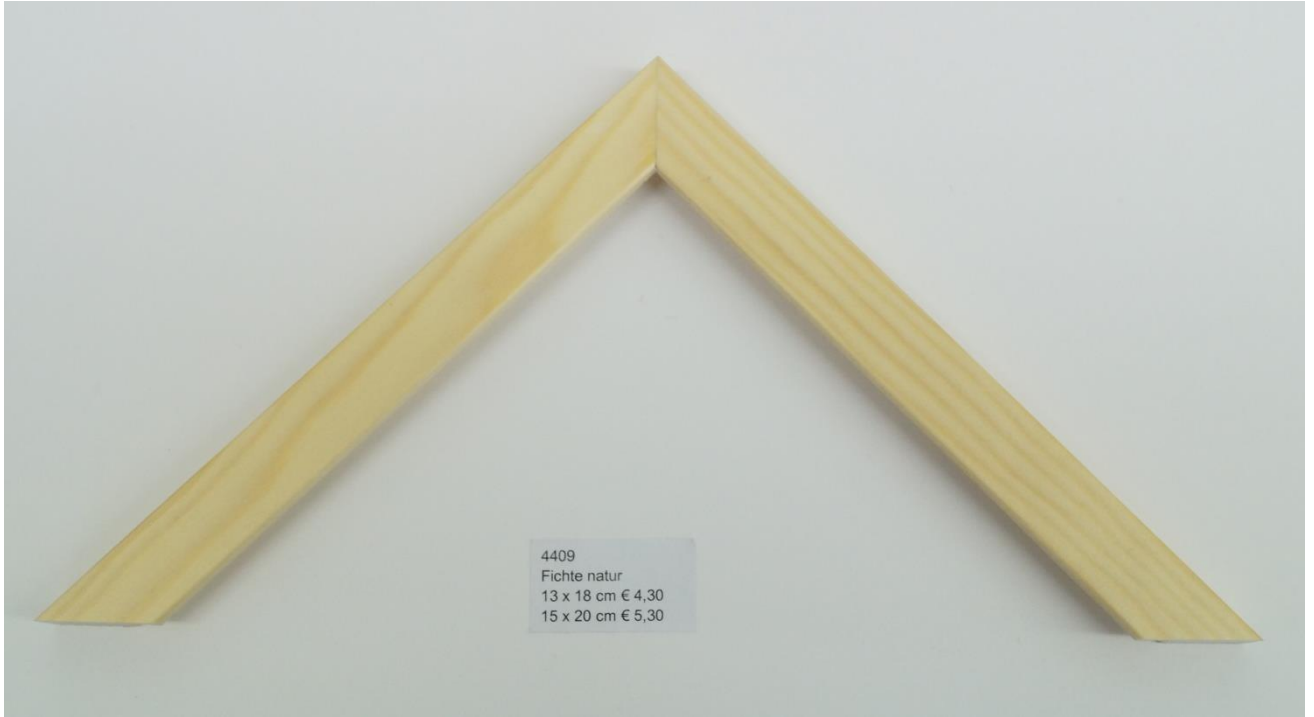

# **Produktlinie & Preisliste\***

**für Bestattungsunternehmen**

\*exkl. MwSt.

0354-931  
Bordeaux gold  
13 x 18 cm € 4,80  
15 x 20 cm € 5,85

0354-901  
Schwarz silber  
13 x 18 cm € 4,80  
15 x 20 cm € 5,85

0354-914  
Blau silber  
13 x 18 cm 4,80  
15 x 20 cm €5,85

0354-942  
Buche gold  
13 x 18 cm € 4,80  
15 x 20 cm € 5,85

SP 1515-3  
Eiche massiv  
13 x 18 € 5,25  
15 x 20 € 5,95

1525  
Eiche massiv 24 mm  
13 x 18 cm € 5,45  
15 x 20 cm € 6,30

8409  
Eiche natur  
13 x 18 cm € 4,30  
15 x 20 cm € 5,30

SP 1515-3  
Eiche massiv  
13 x 18 € 5,25  
15 x 20 € 5,95

4409  
Fichte natur  
13 x 18 cm € 4,30  
15 x 20 cm € 5,30

1525  
Eiche massiv 24 mm  
13 x 18 cm € 5,45  
15 x 20 cm € 6,35