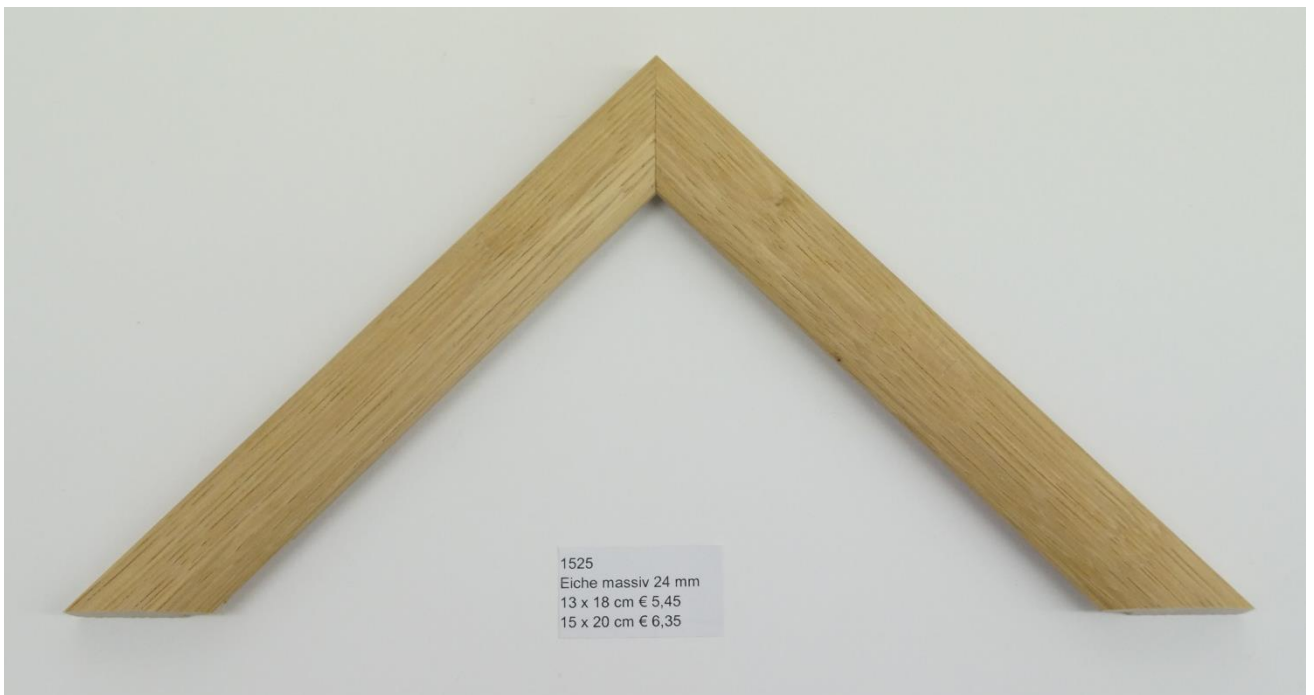

# **Produktlinie & Preisliste\***

**für Bestattungsunternehmen**

\*exkl. MwSt.

0354-931  
Bordeaux gold  
13 x 18 cm € 4,80  
15 x 20 cm € 5,85

0354-901  
Schwarz silber  
13 x 18 cm € 4,80  
15 x 20 cm € 5,85

0354-914  
Blau silber  
13 x 18 cm 4,80  
15 x 20 cm €5,85

0354-942  
Buche gold  
13 x 18 cm € 4,80  
15 x 20 cm € 5,85

SP 1515-3  
Eiche massiv  
13 x 18 € 5,25  
15 x 20 € 5,95

1525  
Eiche massiv 24 mm  
13 x 18 cm € 5,45  
15 x 20 cm € 6,30

8409  
Eiche natur  
13 x 18 cm € 4,30  
15 x 20 cm € 5,30

SP 1515-3  
Eiche massiv  
13 x 18 € 5,25  
15 x 20 € 5,95

4409  
Fichte natur  
13 x 18 cm € 4,30  
15 x 20 cm € 5,30

1525  
Eiche massiv 24 mm  
13 x 18 cm € 5,45  
15 x 20 cm € 6,35